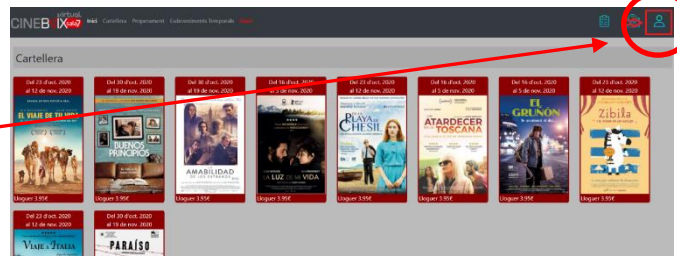

# GUIA PER GAUDIR DELS CONTINGUTS DE

Primer de tot, accedeix amb un navegador web, preferiblement Google Chrome, a l'adreça següent:

[www.cinebaixsala7.com](http://www.cinebaixsala7.com)

Després, registra-t'hi: clica a la icona en forma de persona que hi ha a la part superior dreta de la pantalla